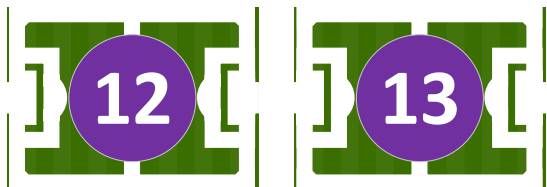

Hvad betyder farverne?

11-mands

9-mands

8-mands

5-mands

3-mands

Børnehaven

Fra Elbohallen